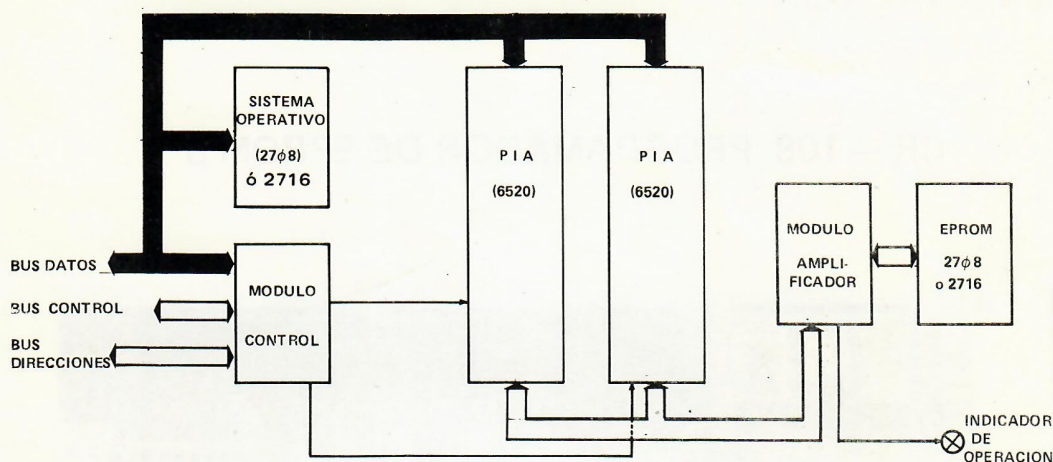

## CR — 108 PROGRAMADOR DE EPROM'S

- Utilizable con el AIM-65
- Apto para trabajar con la EPROM 2708 y 2716.
- Capaz de leer, verificar, programar, reprogramar y efectuar chequeos de borrado.
- Sistema operativo residente en EPROM.
- Indicación del número de errores en todas las operaciones.
- Listado de los errores, bajo pedido del operario.
- Zócalo de fuerza de inserción nula.
- Conector DIN compatible con el bus CR y con el AIM-65.
- Led indicador de operación.
- Formato europeo 160 x 100 mm.

- La tarjeta CR-108 es compatible con todas las tarjetas standard de la serie CR, y utilizando el KIT de microprocesador AIM-65 permite la grabación de las EPROM'S 2708 y 2716.
- La tarjeta dispone de un conector DIN compatible con el bus standard CR y con el AIM-65 y de un zócalo especial de fuerza de inserción nula para la EPROM en cuestión.
- El sistema operativo es residente, en EPROM, en la misma tarjeta.
- La alimentación necesaria es de 25 voltios (adaptable a los  $24 \pm 15 \%$  del AIM-65) y 12, -5, + 5 voltios todos ellos estabilizados.
- Mediante este conjunto se pueden realizar las siguientes funciones:
  - 1- Lectura de EPROM original.
  - 2- Verificación de la parte correspondiente de EPROM respecto al asignado.
  - 3- Chequeo del número de posiciones de EPROM igual a los del área asignada.
  - 4- Verificación con listado.
  - 5- Chequeo con listado.
  - 6- Programación.
  - 7- Reprogramación.
- En todas estas operaciones se indicará el número de errores.
- Todas estas funciones se realizarán en un modo conversacional con el operador.
- Mediante un LED se indicará la realización de las funciones que se citan.